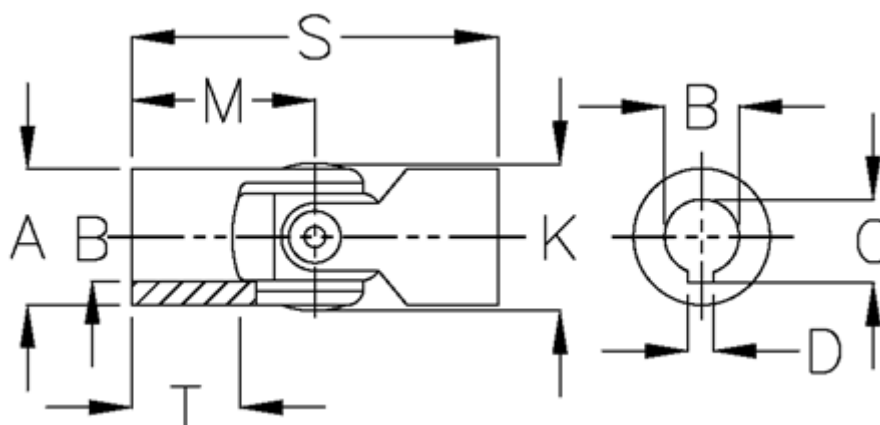

Varenummer: 07750403  
Beskrivelse: Enkelt krydsled med glideleje  
0.750.403

## Mål

A	= 50	T = 40
B H7	= 32	
C	= 35.3	
D	= 10	
K	= 52.5	
M	= 66	
MD max. Nm	= 290	
s	= 132	